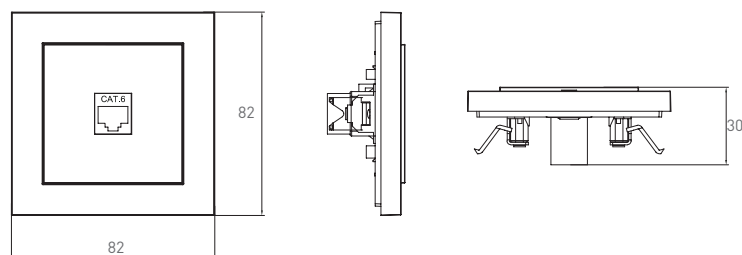

Código de producto EUSQWHRJ45C6/E-BG

Medidas 82 x 82 x 30 mm

Peso 64g

Diagrama 2D

Información sobre embalaje

Tipo de embalaje			Cantidad			Códigos de barras		
Producto	Caja interior	Caja exterior	Producto	Caja interior	Caja exterior	Producto	Caja interior	Caja exterior
Bolsa de plástico	Caja blanca BG	Caja marrón BG	1	5	50	5050765160438	5050765160599	5050765160759

Dimensiones y peso

Dimensiones (cm)			Peso (kg)			m ³
Individual	Caja interior	Caja exterior	Individual	Caja interior	Caja exterior	Caja exterior
19x8.1x3.4	10x20x10	53x22x22	0.07	0.385	4.35	0.026

Información de instalación