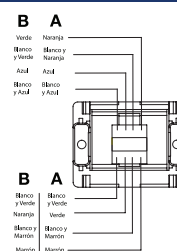

Aviso importante: esta ficha técnica y sus contenidos (la "Información") pertenecen a los miembros del grupo de empresas Luceco Plc (el "Grupo") o tienen licencia para ello. No se concede ninguna licencia para su uso que no sea con fines informativos en relación con los productos a los que se refiere. No se concede ninguna licencia de ningún derecho de propiedad intelectual. La información está sujeta a cambios sin previo aviso y reemplaza todas las fichas técnicas suministradas anteriormente. La información suministrada se considera precisa, pero el grupo no asume ninguna responsabilidad por su exactitud o integridad, ningún error u omisión de este o por el uso que se haga de él. Los usuarios de esta ficha técnica deben verificar la información y la idoneidad de los productos para su propósito y no hacer ninguna suposición basados en información incluida u omitida. La responsabilidad por pérdida o daño resultante de la información o el uso de la misma (incluida la responsabilidad derivada de negligencia o cuando el Grupo conocía la posibilidad de tal pérdida o daño) está excluida. Esto no funcionará para limitar o restringir la responsabilidad del Grupo por muerte o daños personales como resultado de su negligencia. BG es la marca registrada del Grupo. Luceco PLC -CRG 05254883.