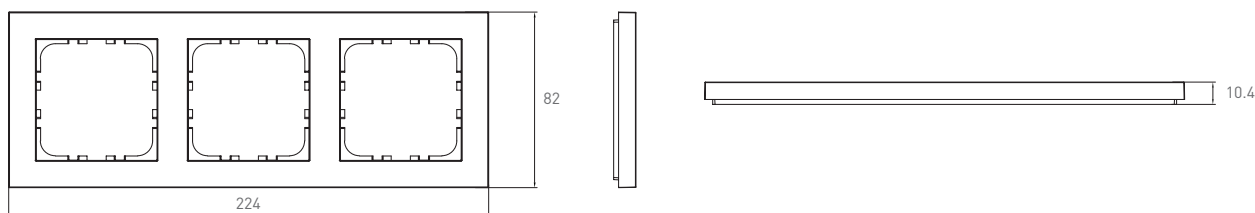

Diagrama 2D

Información sobre embalaje

Tipo de embalaje			Cantidad			Códigos de barras		
Producto	Caja interior	Caja exterior	Producto	Caja interior	Caja exterior	Producto	Caja interior	Caja exterior
Bolsa de plástico	Caja blanca BG	Caja marrón BG	1	5	50	5050765160452	5050765160612	5050765160773

Dimensiones y peso

Dimensiones (cm)			Peso (kg)			m³
Individual	Caja interior	Caja exterior	Individual	Caja interior	Caja exterior	Caja exterior
31x11x1.2	6.5x23x11.5	35.5x24.5x25	0.05	0.3	3.39	0.022

Información de instalación

Advertencia de seguridad

Tenga en cuenta las medidas de seguridad y normas locales vigentes antes de proceder a la instalación.

Este producto debe ser instalado por una persona cualificada para asegurar el correcto funcionamiento del mismo. En caso de duda contacte con un profesional especializado.